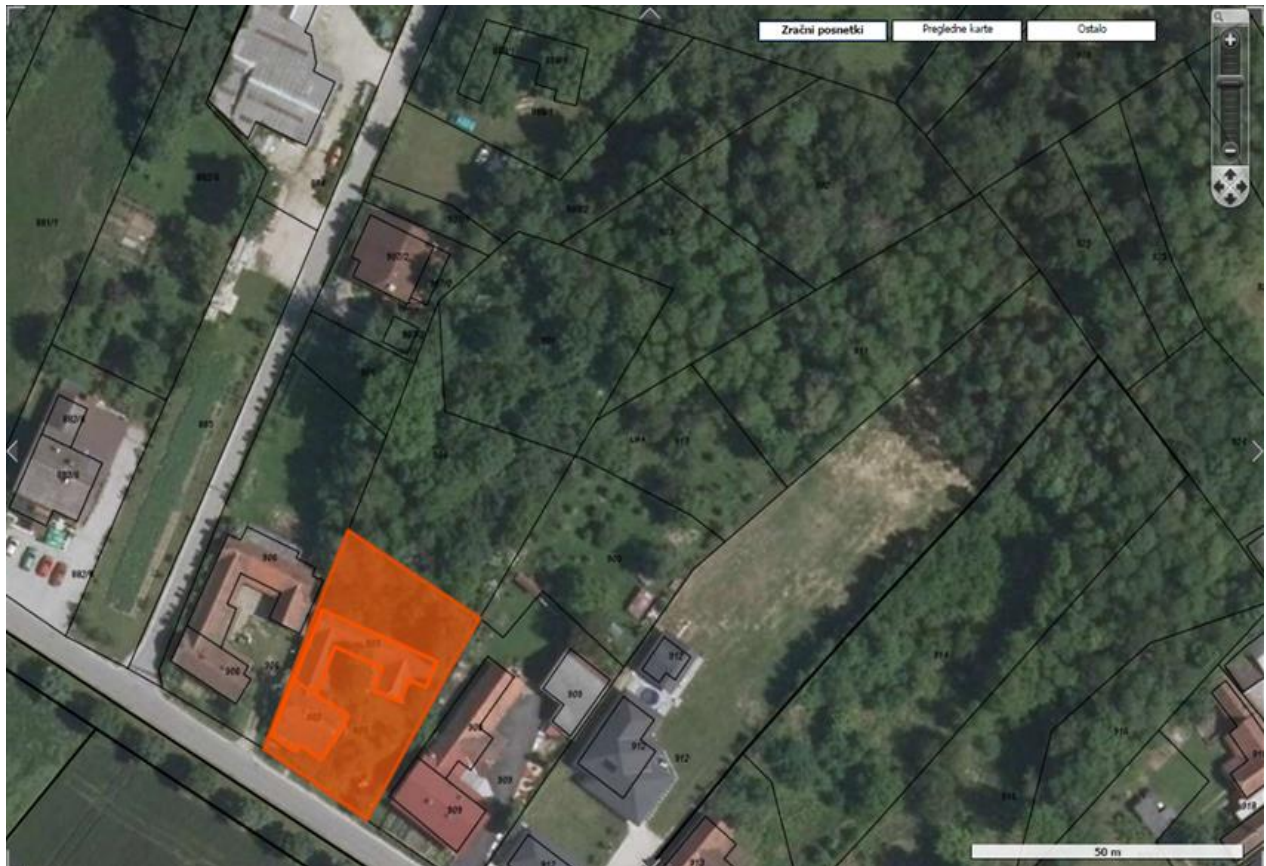

1. Prodaja stanovanjske stavbe z gospodarskim poslopjem in pripadajočim funkcionalnim zemljiščem,
ki se nahaja v Krožni ulici 9 v naselju Beltinci.

Številka parcele : 1559

2. Prodaja solastniškega deleža stanovanjske stavbe z gospodarskim poslopijem in pripadajočim funkcionalnim zemljiščem, ki se nahaja v Krožni ulici 14 v naselju Beltinci.

Številka parcele : 1546 (241/400 delež)

3. Prodaja stanovanjske stavbe z gospodarskim poslojem v Bratonicih

Parcela 1489 in 1484

4. Prodaja solastniškega deleža, gospodarske stavbe, in stavbnega zemljišča v Hraščicah.

Številka parcele: 2828/ (1/2 delež), 2828/2 (1/2 delež), 2827 (1/2 delež).

5. Prodaja solastniškega deleža stanovanjske stavbe in gospodarskega poslopja in drugih nezazidljivih stavbnih zemljišč v Lipi.

Številka parcel: 905, 904, 903, 902, 901 (1/2 delež)

6. Prodaja solastniškega dela (1/2) stan. hiše in pritiklin v Lipovci 133

Št. parcele: 2463

7. Prodaja dela stanovanjske stavbe in stavbnega zemljišča v k.o.Studenice