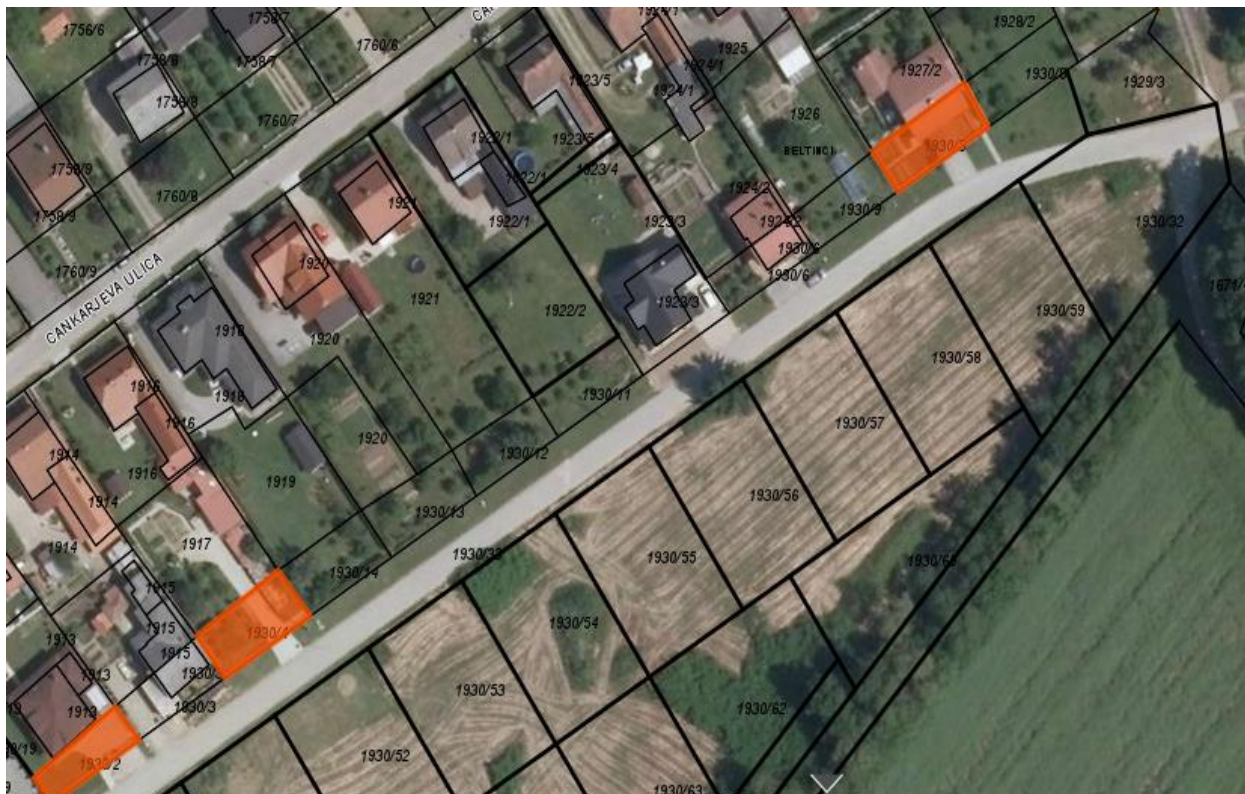

B) PRODAJA STAVBNIH ZEMLJIŠČ (PO UREDBI)

8. Prodaja nezazidanih stavbnih zemljišč v Cankarjevi ulici v Beltincih, ki jih posredujejo lastniki sosednjih parcel.

Številka parcele: 1930/5, 1930/4, 1930/2.