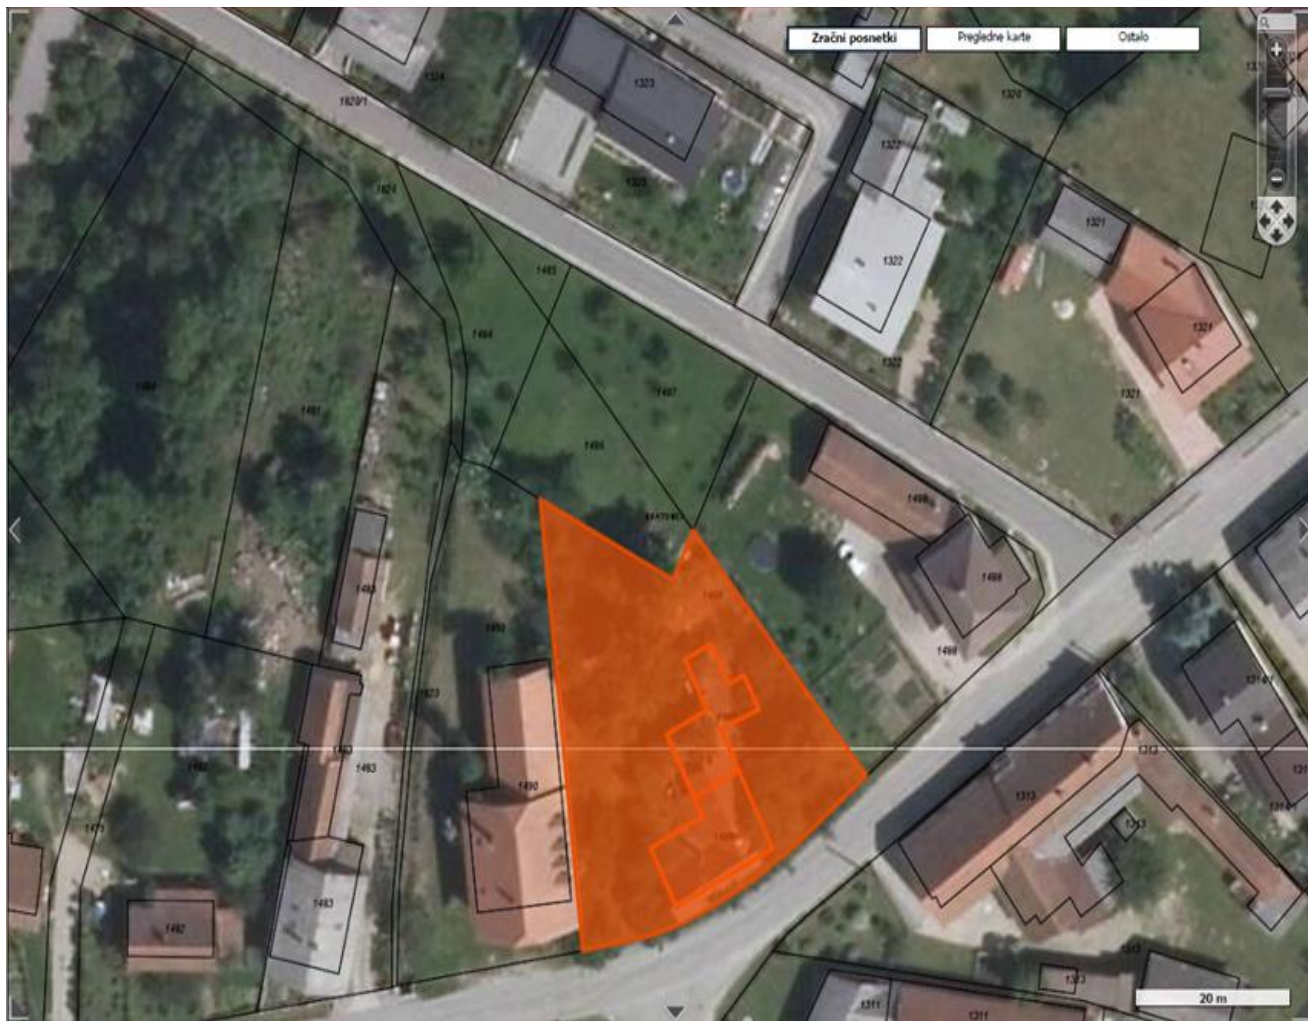

1. Prodaja stanovanjske stavbe z gospodarskim poslopjem in pripadajočim funkcionalnim zemljiščem,
ki se nahaja v Krožni ulici 9 v naselju Beltinci.

Številka parcele : 1559

2. Prodaja solastniškega deleža stanovanjske stavbe z gospodarskim poslopijem in pripadajočim funkcionalnim zemljiščem, ki se nahaja v Krožni ulici 14 v naselju Beltinci.

Številka parcele : 1546 (241/400 delež)

3. Prodaja stanovanjske stavbe z gospodarskim poslojem v Bratonicih

Parcela 1489 in 1484

4. Prodaja solastniškega deleža, gospodarske stavbe, in stavbnega zemljišča v Hraščicah.

Številka parcele: 2828/ (1/2 delež), 2828/2 (1/2 delež), 2827 (1/2 delež).

5. Prodaja solastniškega deleža stanovanjske stavbe in gospodarskega poslopja in drugih nezazidljivih stavbnih zemljišč v Lipi.

13. Prodaja stavbnega zemljišča za zaokrožitev v Dokležovju (terasa Glavna ulica)

Številka parcele: 2384/1 (del parcele)

14. Prodaja stavbnih zemljišč za zaokrožitev v Dokležovju (ob Naklu in Trate).

Številka parcele: 1765/8 (del parcele).