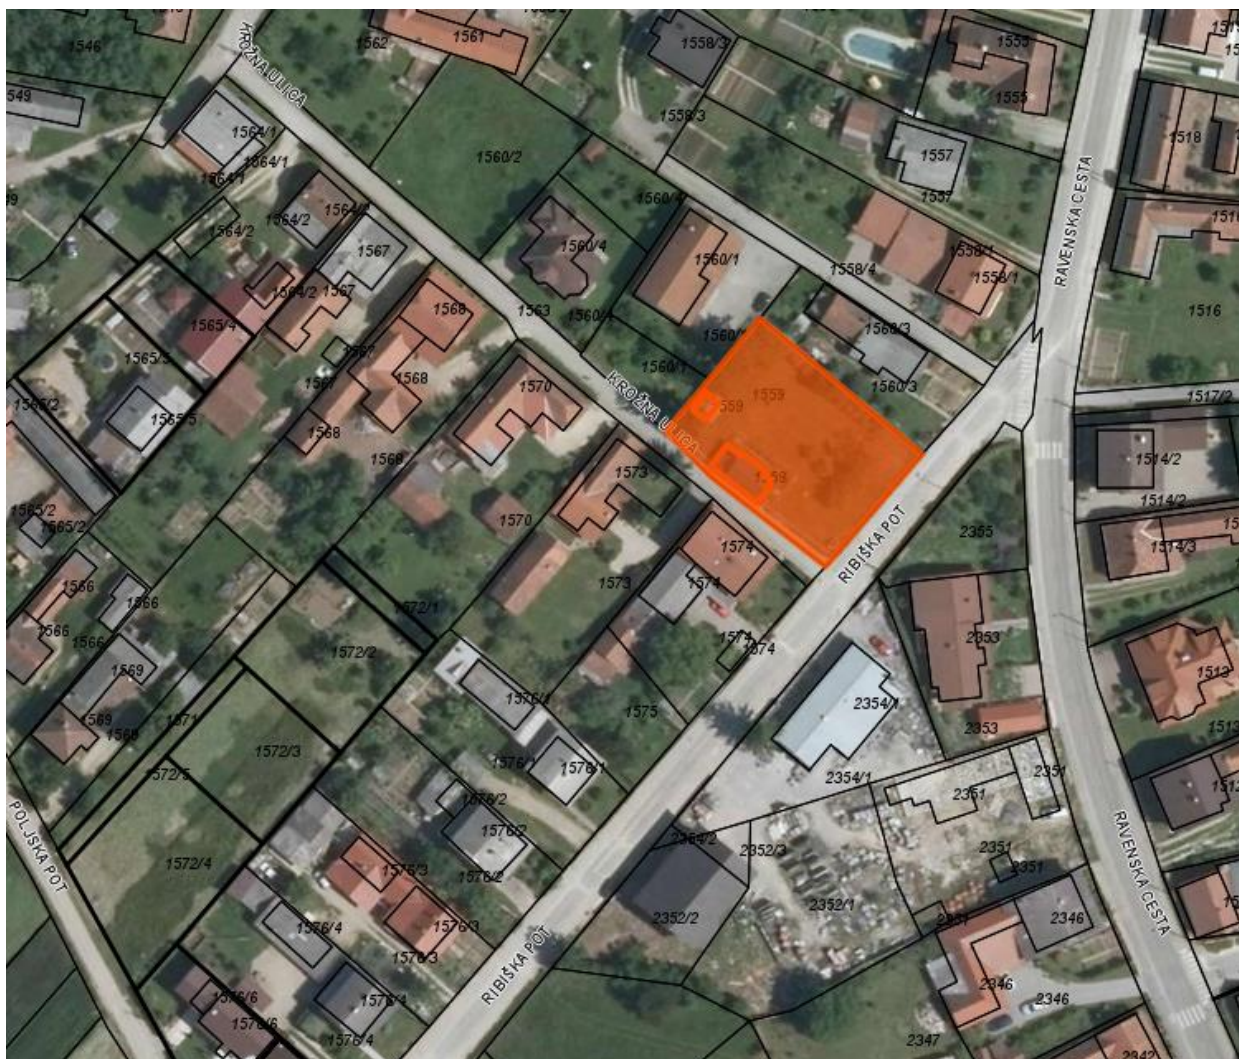

1. Prodaja stanovanjske stavbe z gospodarskim poslopjem in pripadajočim funkcionalnim zemljiščem,
ki se nahaja v Krožni ulici 9 v naselju Beltinci.

Številka parcele : 1559

2. Prodaja solastniškega deleža stanovanjske stavbe z gospodarskim poslopijem in pripadajočim funkcionalnim zemljiščem, ki se nahaja v Krožni ulici 14 v naselju Beltinci.

Številka parcele : 1546 (241/400 delež)

3. Prodaja stanovanjske stavbe z gospodarskim poslojem v Bratonicih

Parcela 1489 in 1484

4. Prodaja solastniškega deleža, gospodarske stavbe, in stavbnega zemljišča v Hraščicah.

Številka parcele: 2828/ (1/2 delež), 2828/2 (1/2 delež), 2827 (1/2 delež).

5. Prodaja solastniškega deleža stanovanjske stavbe in gospodarskega poslopja in drugih nezazidljivih stavbnih zemljišč v Lipi.

Številka parcel: 905, 904, 903, 902, 901 (1/2 delež)

6. Prodaja solastniškega dela (1/2) stan. hiše in pritiklin v Lipovci 133

Št. parcele: 2463

7. Prodaja dela stanovanjske stavbe in stavbnega zemljišča v k.o.Studenice